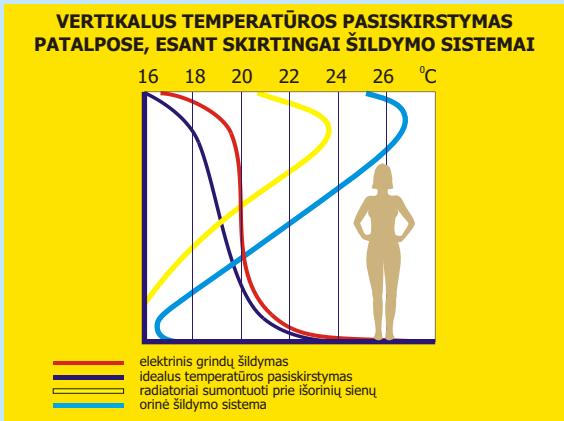

Moksliniais tyrimais nustatytam kad elektrinis grindų arba patalpų šildymas yra pats naudingiausias žmogui, įvertinant fiziologinį žmogaus kūno temperatūros pasiskirstymą.

Kadangi kilimėlis yra labai plonas, jį lengva montuoti ir ant senų grindų, jas uždengiant naujomis plytelėmis ir išvengiant slenksčių. Šildymo kilimėliai naudojami ten, kur grindų šildymui negalima panaudoti elektrinių šildymo kabelių sistemos.

ELEKTRA šildymo kilimėlius galima montuoti įvairių tipų grindų pašiltinimui. Pvz. medinių, keramikinių, akmenų, marmuro, plytelių ir t.t. Šildymo kilimėliai rekomenduotini, kaip labai efektyvi papildoma šildymo sistema. Jeigu pastato ir grindų izoliacija labai gera ir kokybiška, tuomet ELEKTRA šildymo kilimėlius galima naudoti kaip pagrindinę patalpų šildymo sistemą. Tai pati greičiausia, paprasčiausia, efektyviausia patalpų, papildoma arba tik atskirų patalpos plotų šildymo sistema su minimaliomis darbo sąnaudomis.

Grindų šildymo kilimėlių montavimas labai paprastas.

Nusipirkę elektrinį grindų šildymo kilimėlį, perskaityę instrukciją, naujas, šiltas ir plonas grindis pasiklosite tiesiog pats laisvalaikiu.

Techniniai duomenys 100 V/m²			
Tipas	(m x m)	m²	W
MG100/1,0	0,5 x 2,0	1,00	100
MG100/1,5	0,5 x 3,0	1,50	150
MG100/2,0	0,5 x 4,0	2,00	200
MG100/2,5	0,5 x 5,0	2,50	250
MG100/3,0	0,5 x 6,0	3,00	300
MG100/3,5	0,5 x 7,0	3,50	350
MG100/4,5	0,5 x 9,0	4,50	450
MG100/5,0	0,5 x 10,0	5,00	500
MG100/6,0	0,5 x 12,0	6,00	600

Techniniai duomenys 100 V/m²			
Tipas	(m x m)	m²	W
MD100/1,0	0,5 x 2,0	1,00	100
MD100/1,5	0,5 x 3,0	1,50	150
MD100/2,0	0,5 x 4,0	2,00	200
MD100/2,5	0,5 x 5,0	2,50	250
MD100/3,0	0,5 x 6,0	3,00	300
MD100/3,5	0,5 x 7,0	3,50	350
MD100/4,5	0,5 x 9,0	4,50	450
MD100/5,0	0,5 x 10,0	5,00	500
MD100/6,0	0,5 x 12,0	6,00	600