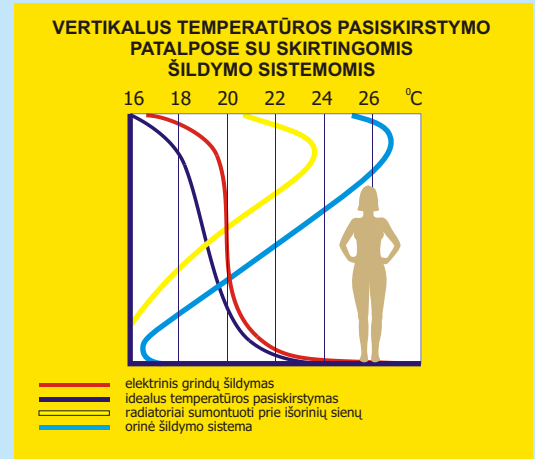

ŠILTOS GRINDYS

Moksliniais tyrimais nustatyta, kad elektrinis patalpų šildymas yra pats naudingiausias žmogaus sveikatai, įvertinant fiziologinį kūno temperatūros pasiskirstymą.

ELEKTRA šildymo sistemos privalumai:

- žema sistemos montavimo kaina, dėl temperatūros reguliavimo galimybės ir paprastumo žema eksploatacavimo kaina
- vienodai įšildytos grindys ir lubos, temperatūra visoje patalpoje vienoda, nepasikelia dulkės
- Labai geras estetiškas vaizdas, šildymo sistema visai nematoma

Teisingai suprojektuota ir eksploatuojama ELEKTRA šildymo kabeliais sistema tarnauja ilgai ir praktiškai be avarių. Užtenka vieną kartą metuose patikrinti šildymo sistemą ir jos maitinimą. Tai moderni ir šiuolaikiška šildymo sistema, kuri populiarė Skandinavijos šalyse, o taipogi baigia užkariauti ir Lenkijos rinką. Paskutinių metų patirtis rodo apie sparčiai augantį šios produkcijos poreikį. Akivaizdus techninis progresas leidžia vystyti naujomis technologijoms, medžiagoms, šildymo kabelių supaprastinta konstrukcija įgalina greitai atlikti montavimo darbus, garantuoja saugumą ir vis pigesnę šildymo sistemos eksploataciją.